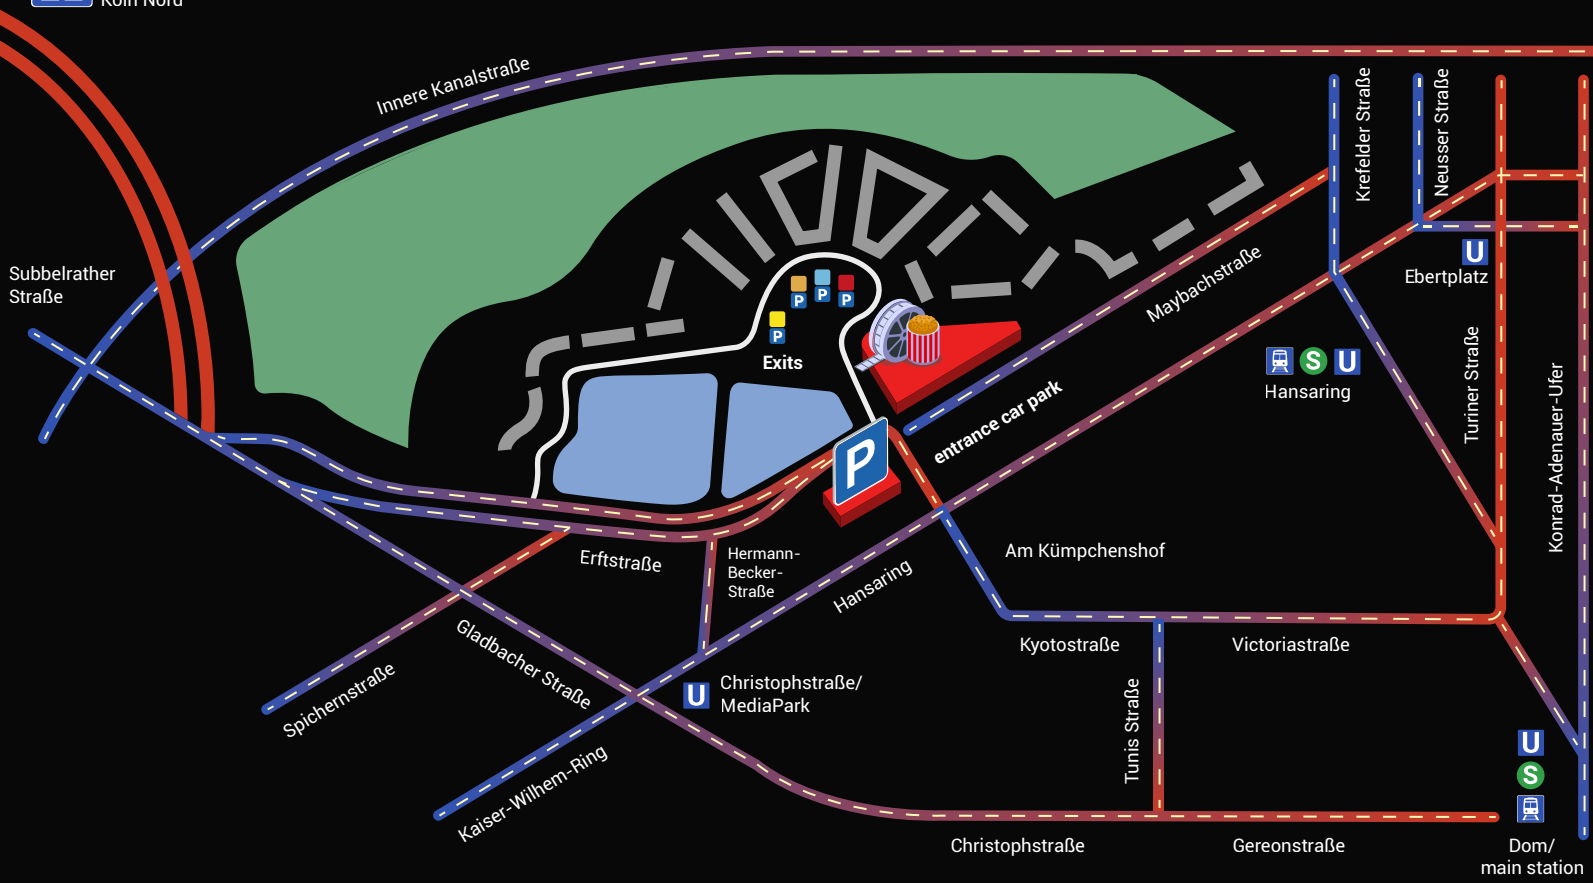

A1 / A57
interchange
Köln Nord

A3 / A4
Zoobrücke
interchange Köln Ost

RHINE RIVER